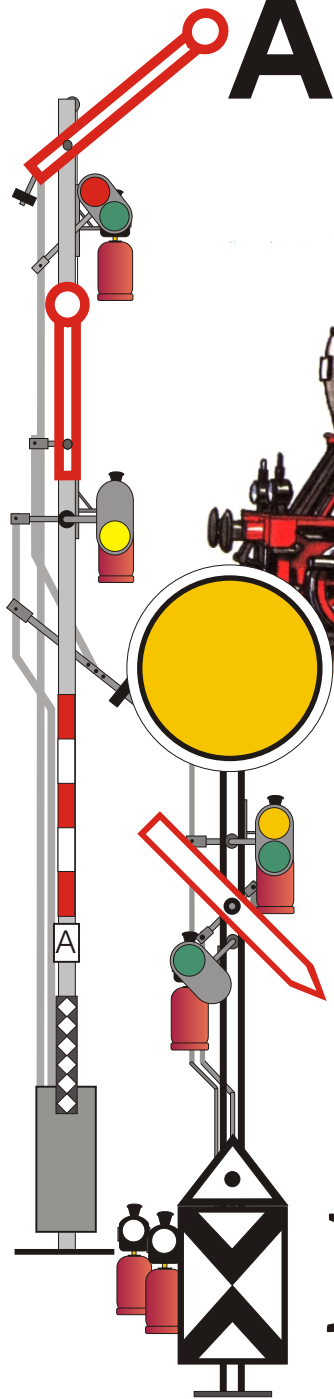

34. Modelleisenbahn- Ausstellung

MEC ORANIENBURG
1964 e.V.

www.mec-oranienburg.de

Im Bahnhof
Berlin
Lichtenberg

Öffnungszeiten

1. Wochenende

Samstag, d. 23.02.08 10.00-18.00 Uhr

Sonntag, d. 23.02.08 10.00-17.00 Uhr