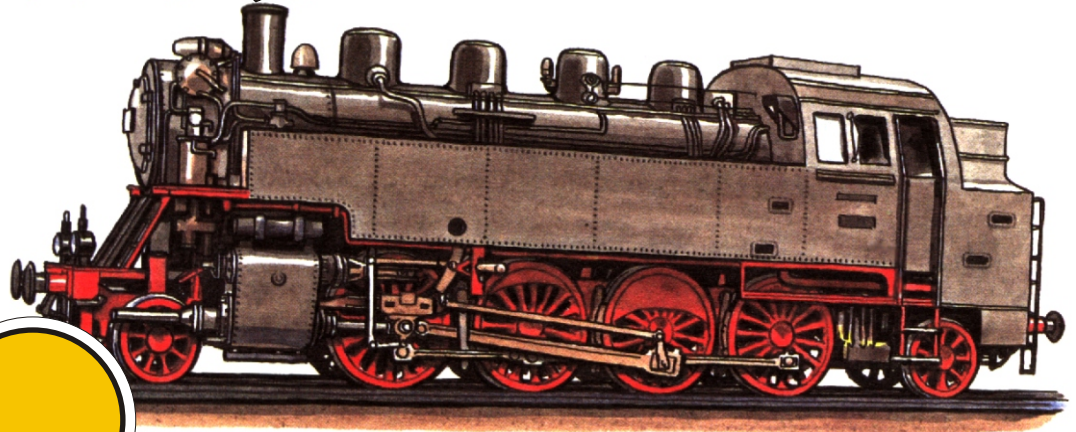

34. Modelleisenbahn- Ausstellung

MEC ORANIENBURG
1964 e.V.

www.mec-oranienburg.de

Im Bahnhof
Berlin
Lichtenberg

Öffnungszeiten

1. Wochenende

Samstag, d. 23.02.08 10.00-18.00 Uhr

Sonntag, d. 23.02.08 10.00-17.00 Uhr