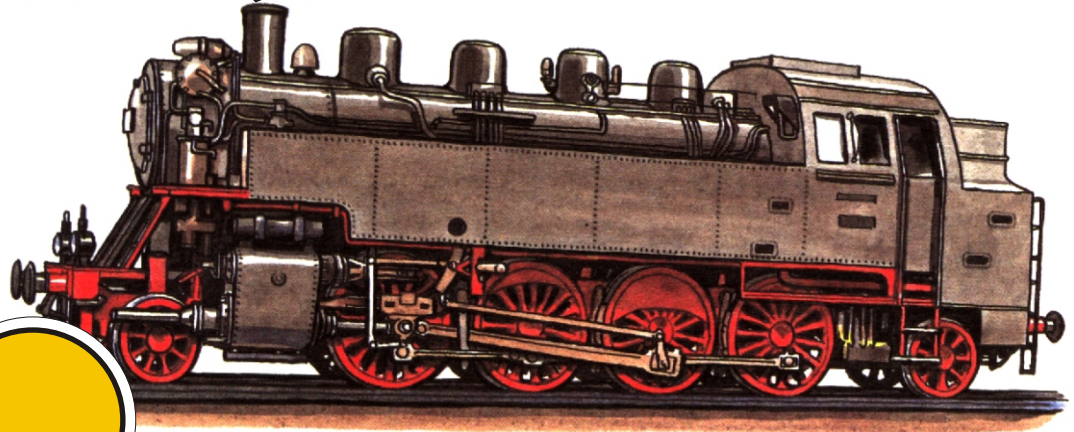

34. Modelleisenbahn- Ausstellung

MEC ORANIENBURG
1964 e.V.

www.mec-oranienburg.de

Im Bahnhof
Berlin
Lichtenberg

Öffnungszeiten

1. Wochenende

Samstag, d. 23.02.08 10.00-18.00 Uhr

Sonntag, d. 23.02.08 10.00-17.00 Uhr