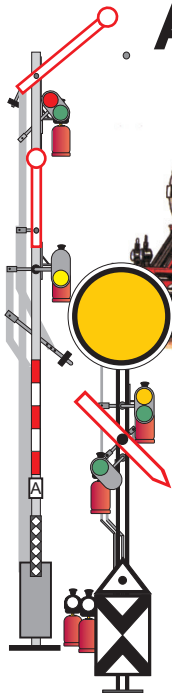

Modelleisenbahn- Ausstellung

MEC ORANIENBURG
1964 e.V.

www.mec-oranienburg.de

Im Bahnhof
Berlin
Lichtenberg

Öffnungszeiten

1. Wochenende

Samstag, d. 25.02.12 10.00 - 18.00 Uhr

Sonntag, d. 26.02.12 10.00 - 17.00 Uhr