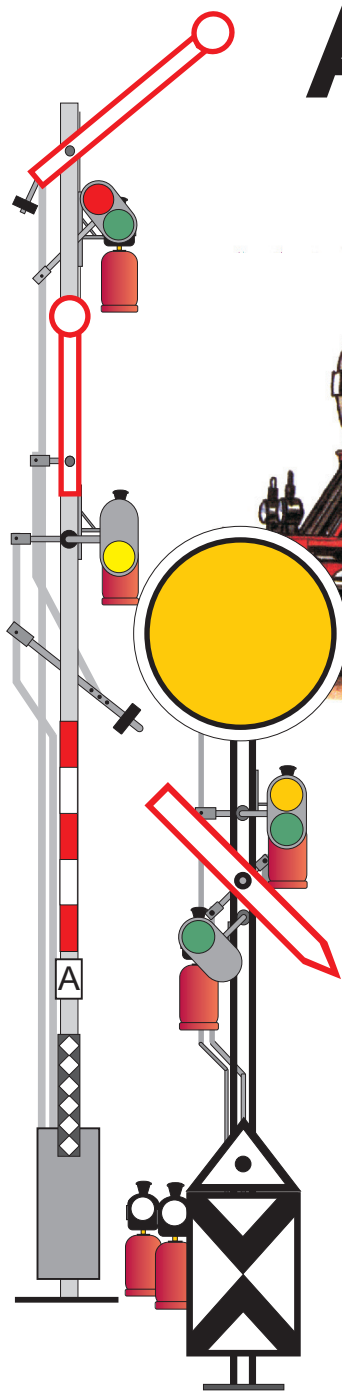

Modelleisenbahn- Ausstellung

MEC ORANIENBURG
1964 e.V.

www.mec-oranienburg.de

Im Bahnhof
Berlin
Lichtenberg

Öffnungszeiten

1. Wochenende

Samstag, d. 25.02.12 10.00 - 18.00 Uhr

Sonntag, d. 26.02.12 10.00 - 17.00 Uhr