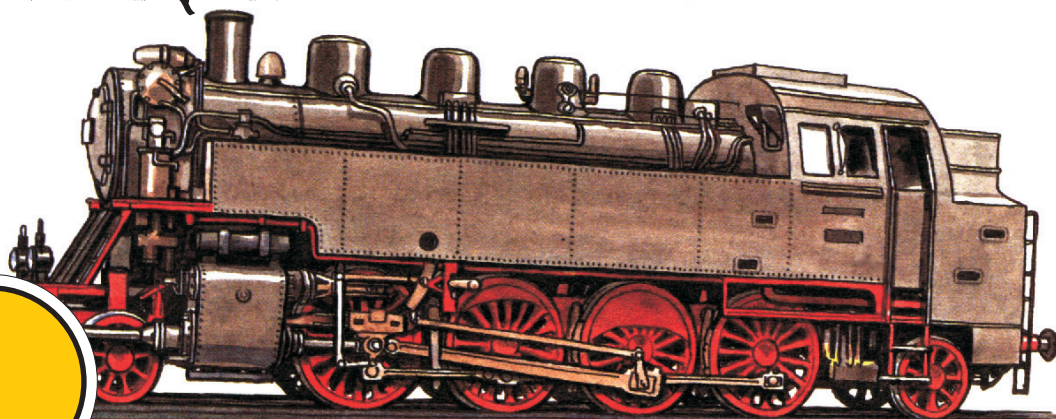

Modelleisenbahn- Ausstellung

MEC ORANIENBURG
1964 e.V.

www.mec-oranienburg.de

Im Bahnhof
Berlin
Lichtenberg

Öffnungszeiten

1. Wochenende

Samstag, d. 25.02.12 10.00 - 18.00 Uhr

Sonntag, d. 26.02.12 10.00 - 17.00 Uhr